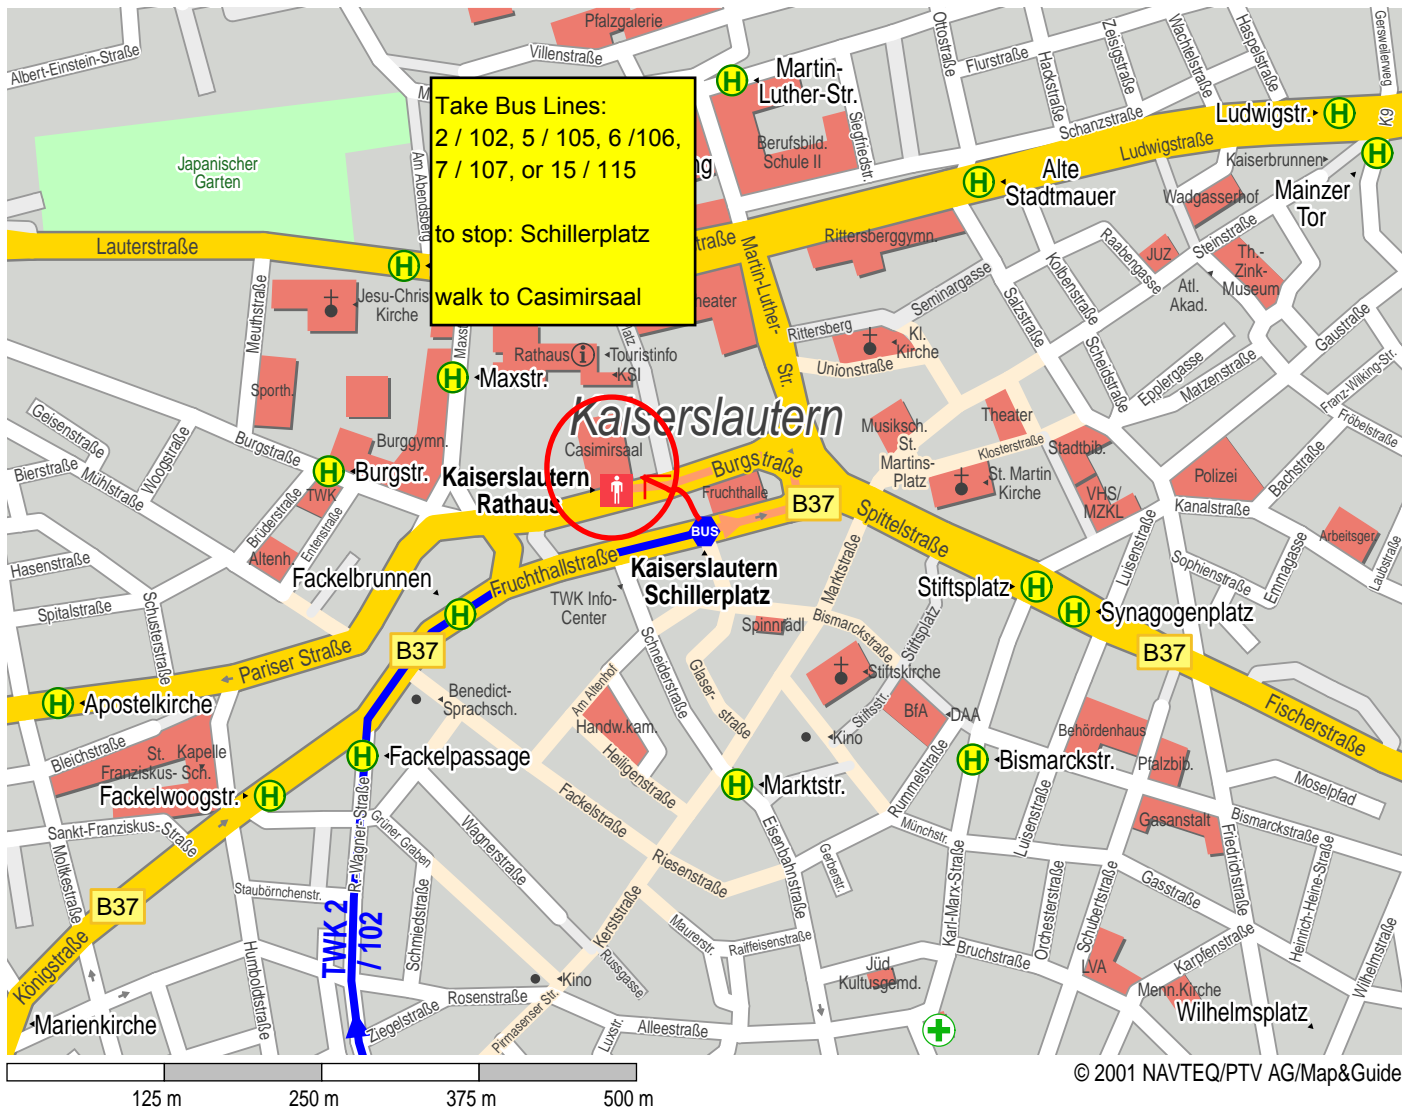

Area map for Schillerplatz / Casimirsaal (Conference Reception)

- Fußweg
- Bus
- Bus
- Ende Fußweg
- Haltestelle
- wichtiger Punkt
- Kirche
- Klinik
- Information

1 Bus TWK 2 / 102 Betzenberg Kaiserslautern, Schillerplatz