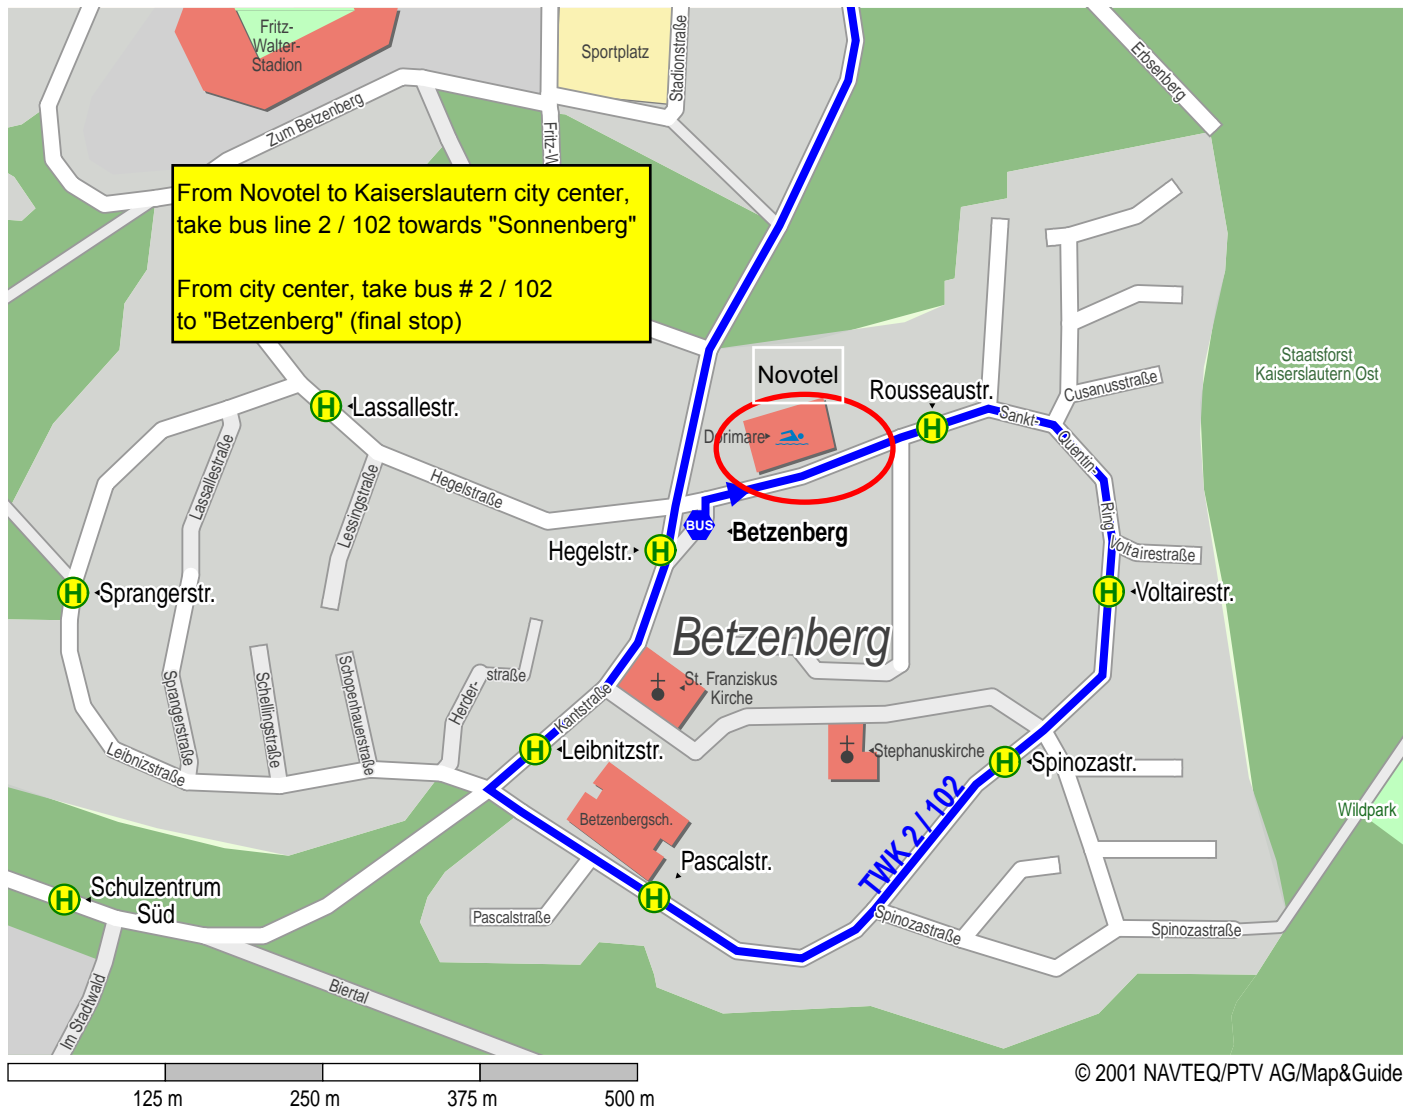

Area map of "Betzenberg" stop (Novotel)

- Bus
- bus Bus
- H Haltestelle
- ✝ Kirche
- 🏊 Schwimmbad

1 bus Bus TWK 2 / 102 Betzenberg Kaiserslautern, Schillerplatz