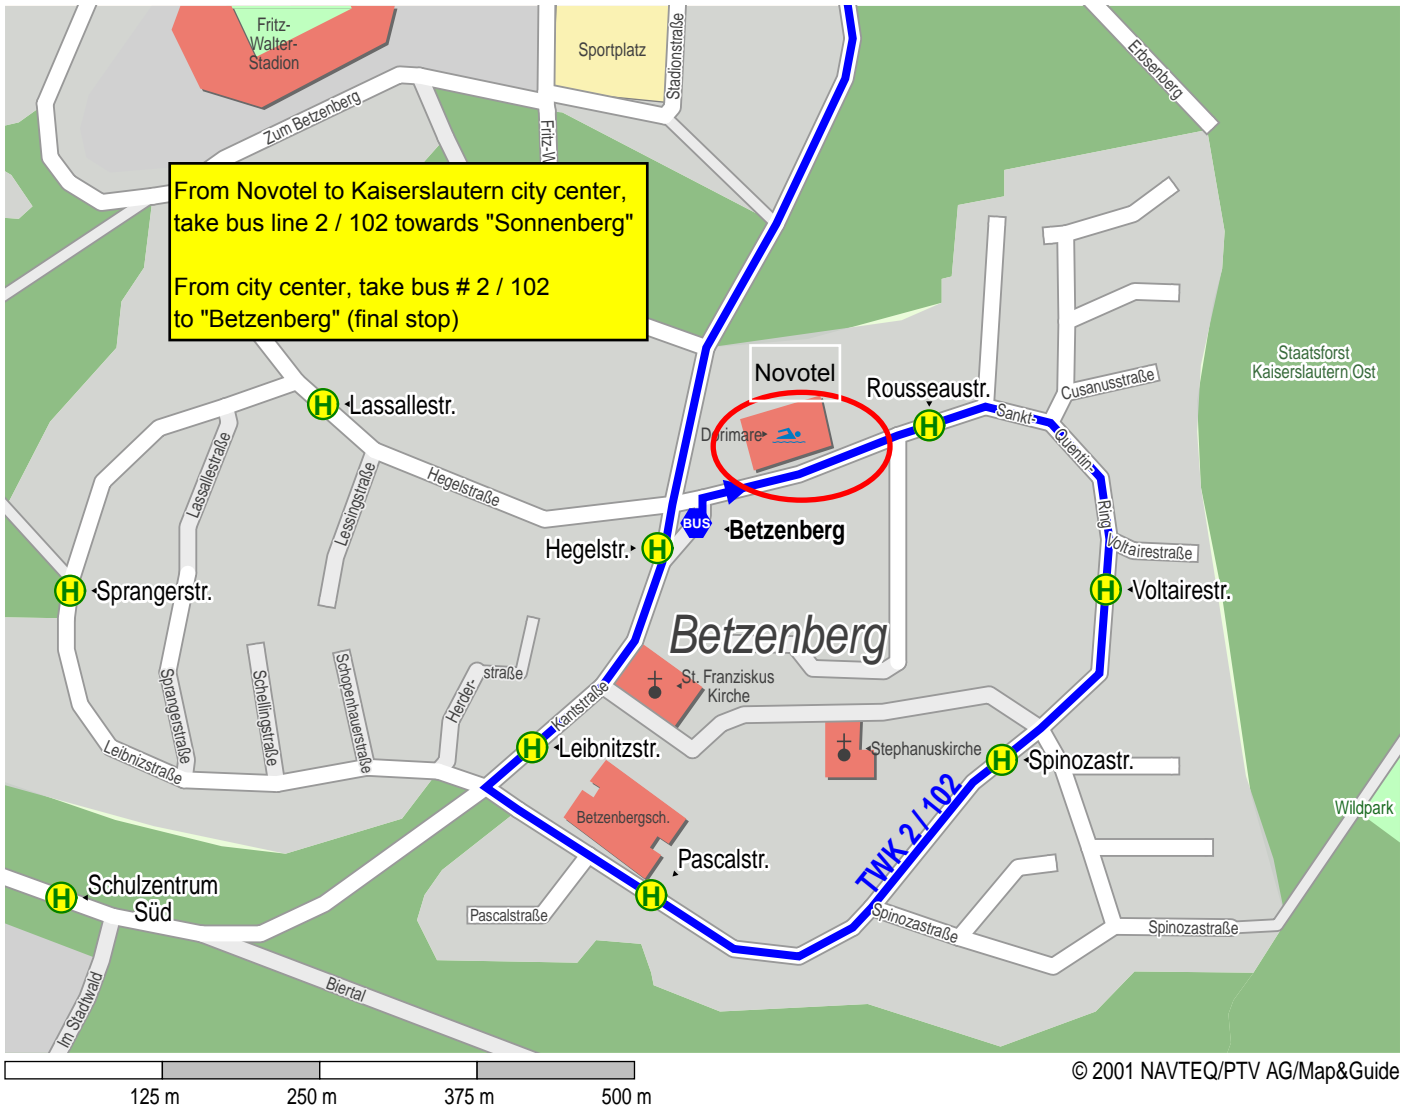

Area map of "Betzenberg" stop (Novotel)

© 2001 NAVTEQ/PTV AG/Map&Guide

- Bus
- Bus
- Haltestelle
- Kirche
- Schwimmbad

1 Bus TWK 2 / 102 Betzenberg Kaiserslautern, Schillerplatz