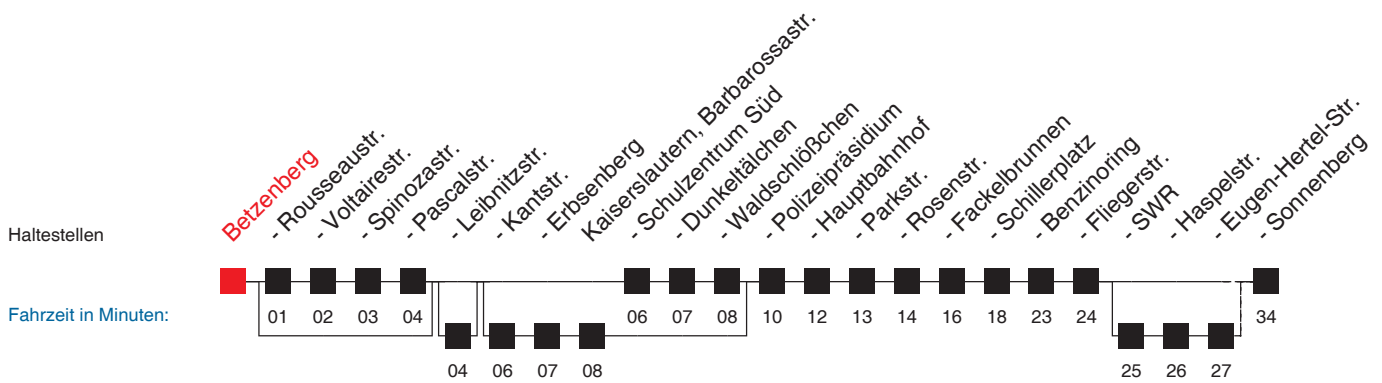

# FAHRPLAN

Gültig ab 15.06.2008 - alle Angaben ohne Gewähr

91036 / Betzenberg

## 102 Richtung: Kaiserslautern, Sonnenberg

Uhr	Montag - Freitag				
5	43	58			
6	10	24 <sup>C,D</sup> <sub>E</sub>	40	54 <sup>C,D</sup> <sub>E</sub>	
7	10	24 <sup>C,D</sup> <sub>E</sub>	40	54 <sup>C,D</sup> <sub>E</sub>	
8	10	24 <sup>C,D</sup> <sub>E</sub>	40	54 <sup>C,D</sup> <sub>E</sub>	
9	10	24 <sup>C,D</sup> <sub>E</sub>	40	54 <sup>C,D</sup> <sub>E</sub>	
10	10	24 <sup>C,D</sup> <sub>E</sub>	40	54 <sup>C,D</sup> <sub>E</sub>	
11	10	24 <sup>C,D</sup> <sub>E,G</sub>	24 <sup>C,D</sup> <sub>E,F</sub>	40	54 <sup>C,D</sup> <sub>E</sub>
12	10	24 <sup>C,D</sup> <sub>E,G</sub>	24 <sup>C,D</sup> <sub>E,F</sub>	40 <sup>E</sup>	54 <sup>C,D</sup> <sub>E</sub>
13	10	24 <sup>C,D</sup> <sub>E</sub>	40	54 <sup>C,D</sup> <sub>E</sub>	
14	10	24 <sup>C,D</sup> <sub>E</sub>	40	54 <sup>C,D</sup> <sub>E</sub>	
15	10	24 <sup>C,D</sup> <sub>E</sub>	40	54 <sup>C,D</sup> <sub>E</sub>	
16	10	24 <sup>C,D</sup> <sub>E</sub>	40	54 <sup>C,D</sup> <sub>E</sub>	
17	10	24 <sup>C,D</sup> <sub>E</sub>	40	54 <sup>C,D</sup> <sub>E</sub>	
18	25				
19	03 <sup>B,D</sup> <sub>E</sub>	28			
20	18 <sup>B,C</sup> <sub>E</sub>				
21	28 <sup>E</sup>				
22	28				